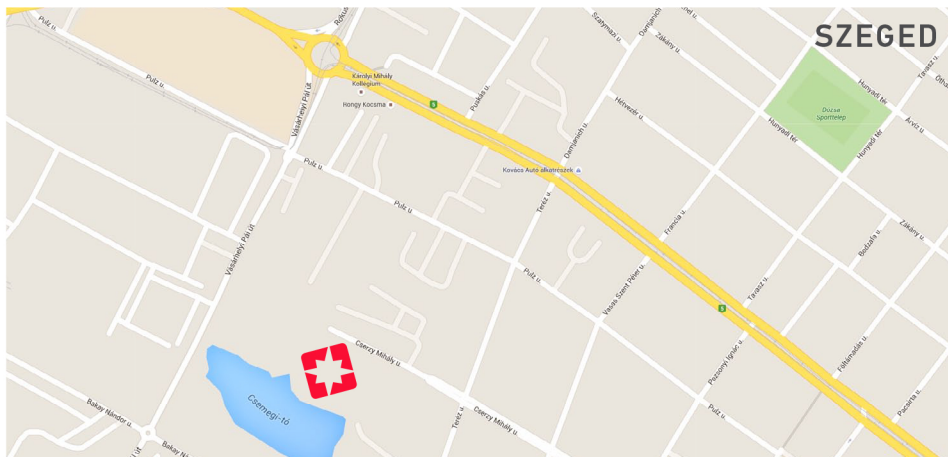

MEGKÖZELÍTÉS GOODWILL PHARMA PARK

GOODWILL PHARMA NYRT.

H-6724 Szeged,
Cserny Mihály u. 32.

+36 62/443-571

info@goodwillpharma.hu

HA AUTÓVAL ÉRKEZIK

Az M5 autópályáról érkeve hajtson le a Szeged – Észak kijáraton és kövesse az utat Szeged felé. Hajtson ki a többsávos körforgalom második kijáratán, majd forduljon jobbra az első utcán (Teréz u.), ezután szintén jobbra a második utcán (Cserny Mihály u.).

HA BUSSZAL ÉRKEZIK

A Mars téri buszállomástól kb. 8 perc séta alatt éri el a Goodwill Pharma irodaházat.

HA VONATTAL ÉRKEZIK

A vonatállomáson szálljon fel az 1-es vagy 2-es villamosra. A Damjanich utcai megállóhelyen leszállva, 5 perc séta alatt éri el a Goodwill Pharma irodaházat.