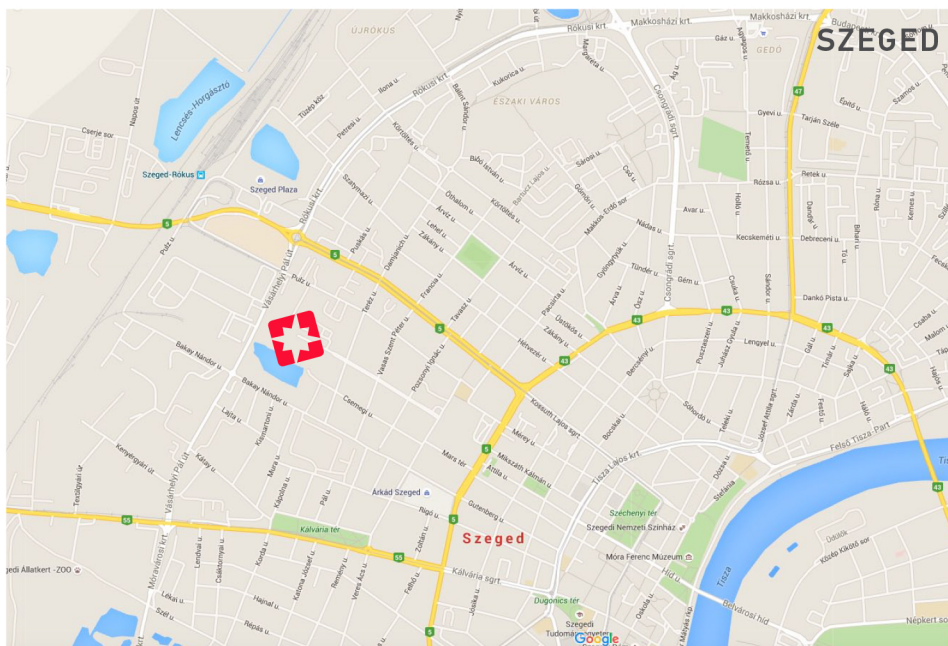

MEGKÖZELÍTÉS GOODWILL PHARMA PARK

GOODWILL PHARMA NYRT.

H-6724 Szeged,
Cserny Mihály u. 32.

+36 62/443-571

info@goodwillpharma.hu

HA AUTÓVAL ÉRKEZIK

Az M5 autópályáról érkeve hajtson le a Szeged – Észak kijáraton és kövesse az utat Szeged felé. Hajtson ki a többsávos körforgalom második kijáratán, majd forduljon jobbra az első utcán (Teréz u.), ezután szintén jobbra a második utcán (Cserny Mihály u.).

HA BUSSZAL ÉRKEZIK

A Mars téri buszállomástól kb. 8 perc séta alatt éri el a Goodwill Pharma irodaházat.

HA VONATTAL ÉRKEZIK

A vonatállomáson szálljon fel az 1-es vagy 2-es villamosra. A Damjanich utcai megállóhelyen leszállva, 5 perc séta alatt éri el a Goodwill Pharma irodaházat.